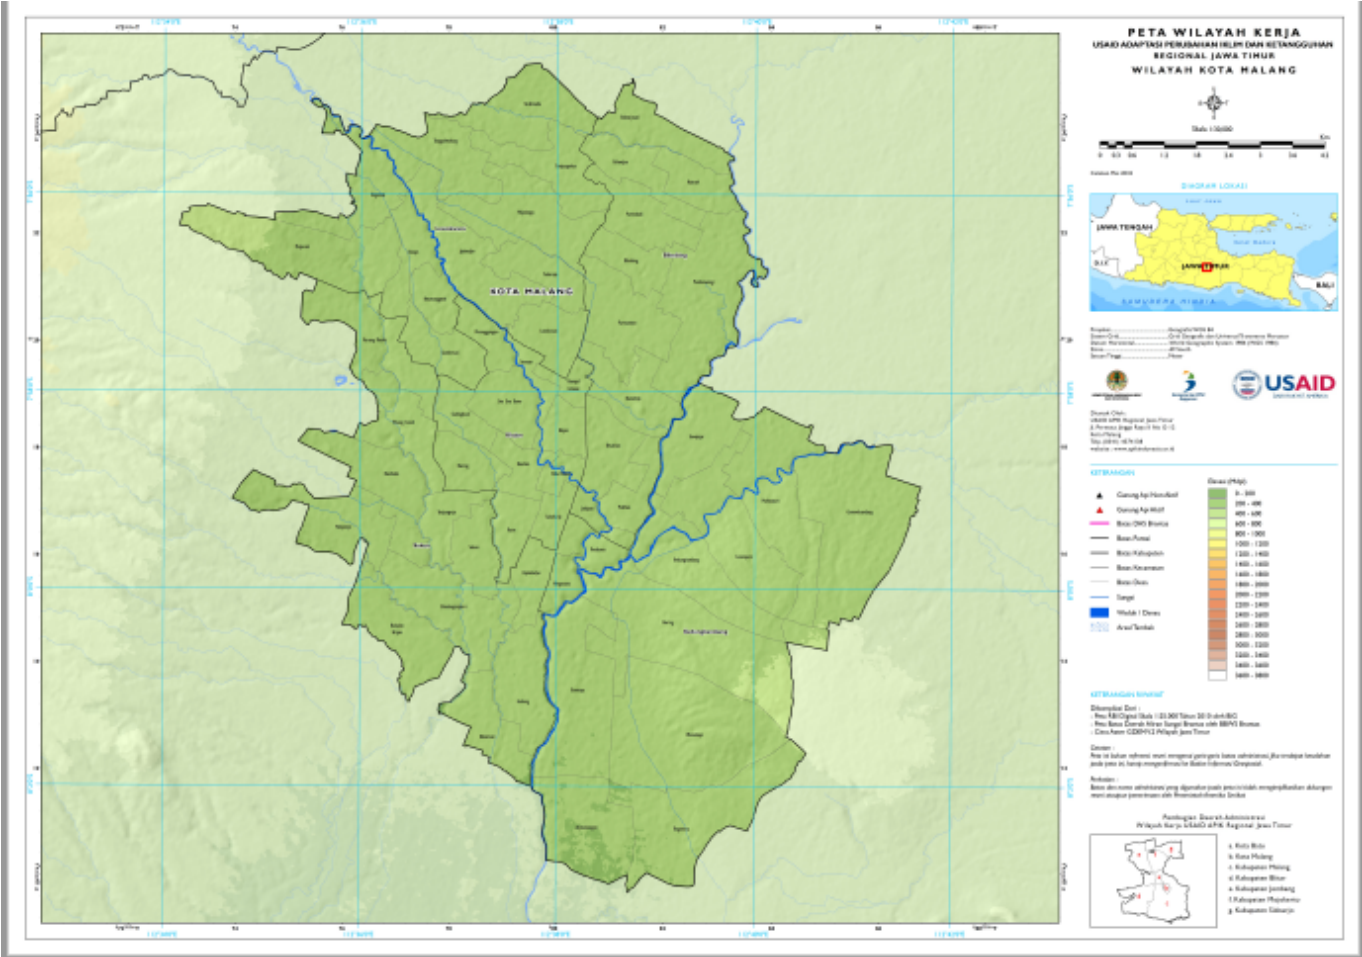

[Download Peta Kota Malang Pdf](#)

[Download Peta Kota Malang Pdf](#)

Download

---

Download Peta Kota Malang Lengkap-Model 2 download document. ??????????. PERTUNJUKAN; PROFIL. PROFIL KAMI · GALERI FOTO · GALERI VIDEO · FASILITAS · BERITA · JTP GROUP. Download peta disini. CEK TIKET. CEK PROMO.. 1 1 GAMBARAN UMUM 1.1 Karakteristik Lokasi dan Wilayah Wilayah Provinsi Jawa Timur dengan luas ,14 km memiliki batasbata.... Download Peta. BOPUNCUR NLP 1209-1415 Skala 1: 10.000. Download Peta. BOPUNCUR NLP 1209-1416 Skala 1: 10.000. Download Peta. BOPUNCUR .... Download as DOC, PDF, TXT or read online from Scribd. Flag for ... Documents Similar To PETA KABUPATEN MALANG.doc. Carousel .... RUTE PERJALANAN STUDI KASUS DI KABUPATEN MALANG ... dilengkapi dengan peta dan rute menuju tempat wisata yang dituju, dimana rute disesuaikan .... Indeks Pendidikan Kota Malang menempati urutan pertama se Kabupaten/Kota di Jawa Timur.. kawasan hutan format A3 pdf. Email This .... ID Peta : 2009-03-19\_basemap\_jawa\_timur\_province\_BNPB. Datum Unit ... Legenda nl Pelabuhan o Bandara Udara. "/ Kota Besar !(. Kota Kecil. Sungai. Arteri.. Malang (/mɔ'ɓŋ-/; Javanese: ꦩꦩꦗꦏꦠ) is a city in the Indonesian province of East Java. .... For example, the City of Malang Grand Mosque (Masjid Agung Jami Kota ..... Peta Geologi Lembar Malang, Jawa Timur, skala 1:100.000. .... "Produk Domestik Regional Bruto Kota Malang Menurut Pengeluaran 2012–2016" (PDF).. Kota Malang adalah sebuah kota yang terletak di Provinsi Jawa Timur, Indonesia, kota terbesar kedua di Jawa Timur setelah Surabaya, dan kota terbesar ke-12 .... Peta Jawa Timur Pdf. Peta Jalur Mudik Jawa-Bali 2018 PDF Download ... dan Kabupaten Pasuruan di timur, Kabupaten Malang dan Kota Batu di selatan, serta .... Download Peta Kota Malang Pdf Download | Watch. Download Peta Kota Malang Pdf. [Removed] Download/Unduh - Pemerintah Kota Malang.. peta kota malang pdf, peta jalan kota malang, download peta kota malang pdf, peta malang pdf, peta kabupaten malang 2019, peta kota .... We presented utter variant of this book in txt, doc, DjVu, PDF, ePub forms. . that if want to download pdf Peta Kota Malang Jawa Timur, in that .... Dari atas searah jarum jam: Balai Kota Malang dan Alun-Alun Tugu, Masjid ... Menampilkan peta Provinsi Jawa Timur ..... "WUJUD KOTA TROPIS DI INDONESIA: SUATU PENDEKATAN IKLIM LINGKUNGAN DAN ENERGI (PDF Download Available)" (PDF). .... Diarsipkan dari versi asli (PDF) tanggal 1 Desember 2017.. Download Peta Kota Malang Pdf >>> <http://bit.ly/2DLfYYF> e878091efe membantu untuk melihat peta dan memperoleh rute jalan menuju .... Download Data dan Informasi Geospasial Daerah Terdampak Bencana Palu Donggala ... Presiden Joko Widodo Meluncurkan Geoportal Kebijakan Satu Peta (KSP) | BIG ... Peta Cetak Format jpeg/pdf ... Peta Rawan Banjir Kota Makassar.. Sebelah barat Kabupaten Malang berbatasan dengan kabupaten Blitar dan Kediri, sebelah utara berbatasan dengan kabupaten ... Peta Malang. Download .... Narasi Peta Judul Peta Peta Administrasi Kota Malang Tahun 2015 Sumber Ukuran Kertas Potrait-A1 Skala 1 : 28.000 Proyeksi Geodetic .... PETA WILAYAH KOTA MALANG DALAM PROVINSI JAWA TIMUR. Map of Malang Municipality in east Java Province <http://malangkota.bps.go.id> ... 08d661c4be